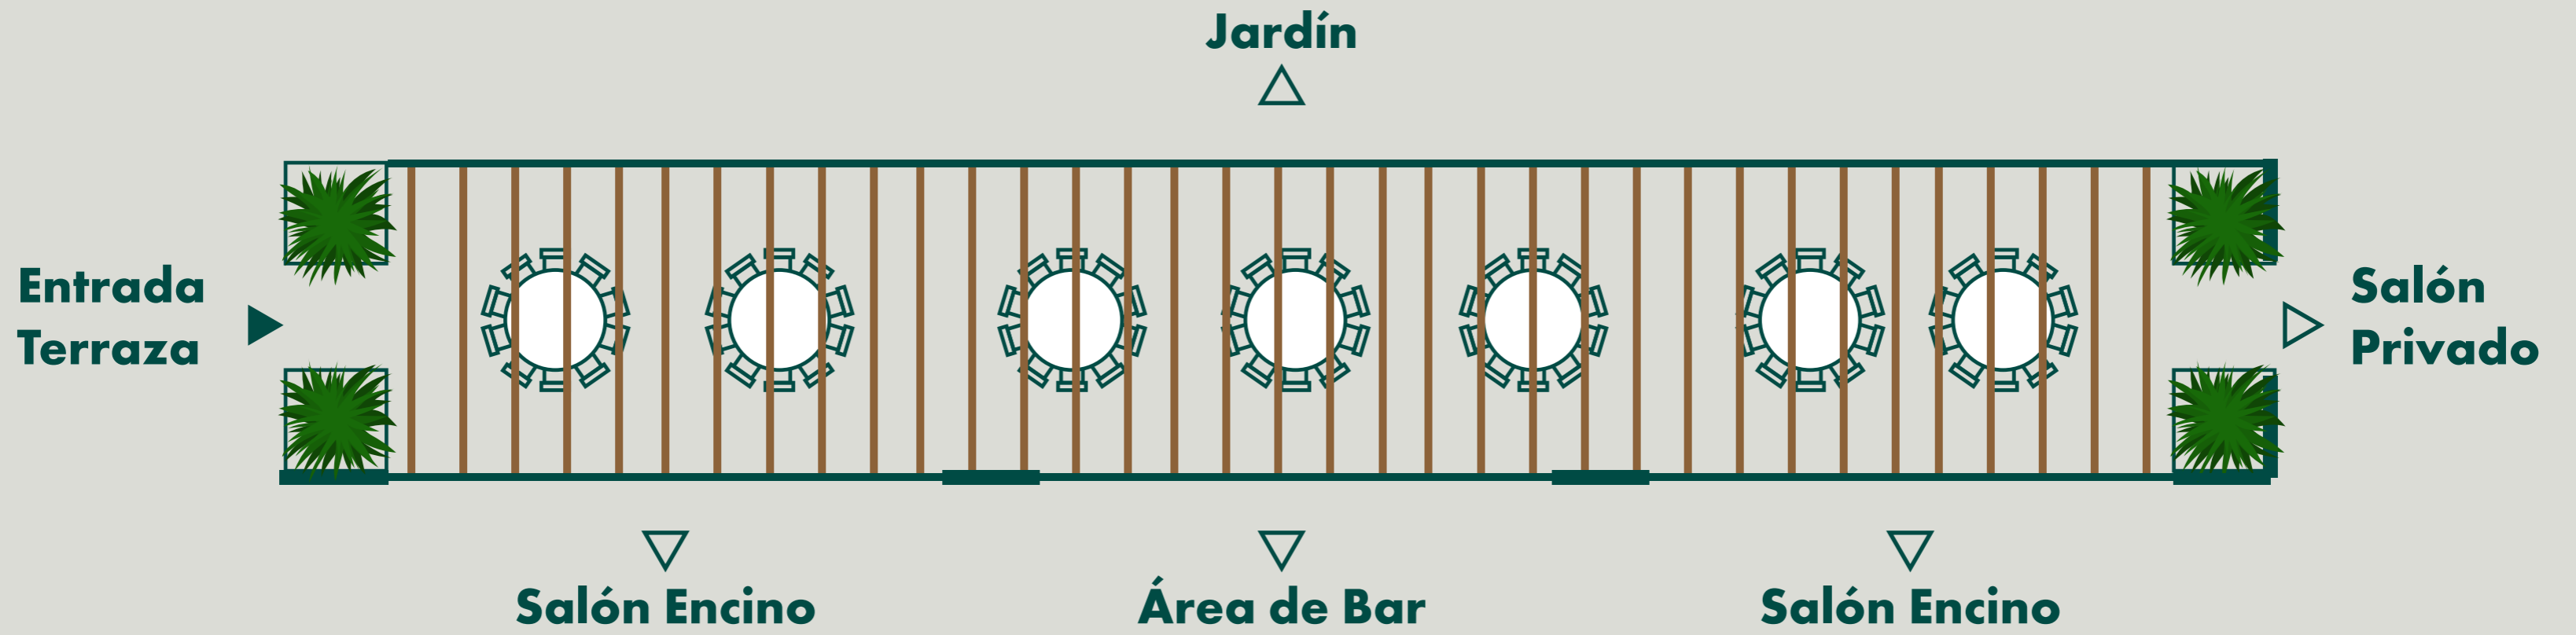

**Salón Cortijo:**  
500 personas

**Jardín** ◁

**Salón Caballerizas** ◁

**Entrada Cortijo** ▶

EXPANSIÓN

**E**

**Jardín** ◁

▷ **Cortijo**

**Caballeriza:**  
120 personas

**Entrada  
Salón Fresno**

**Salón Fresno:**  
50 personas

**Terraza:**  
70 personas

**Terraza**  
△

**Salón  
Encino** △

△ **Salón  
Encino**

**Barra**

**Área de Bar:**  
72 personas

**Entrada  
Restaurante**

**Terraza**

**Salón  
Privado**

**Área de Bar**

**Salón  
Fresno**

**Cocina**

**Salón Encino:  
308 personas**