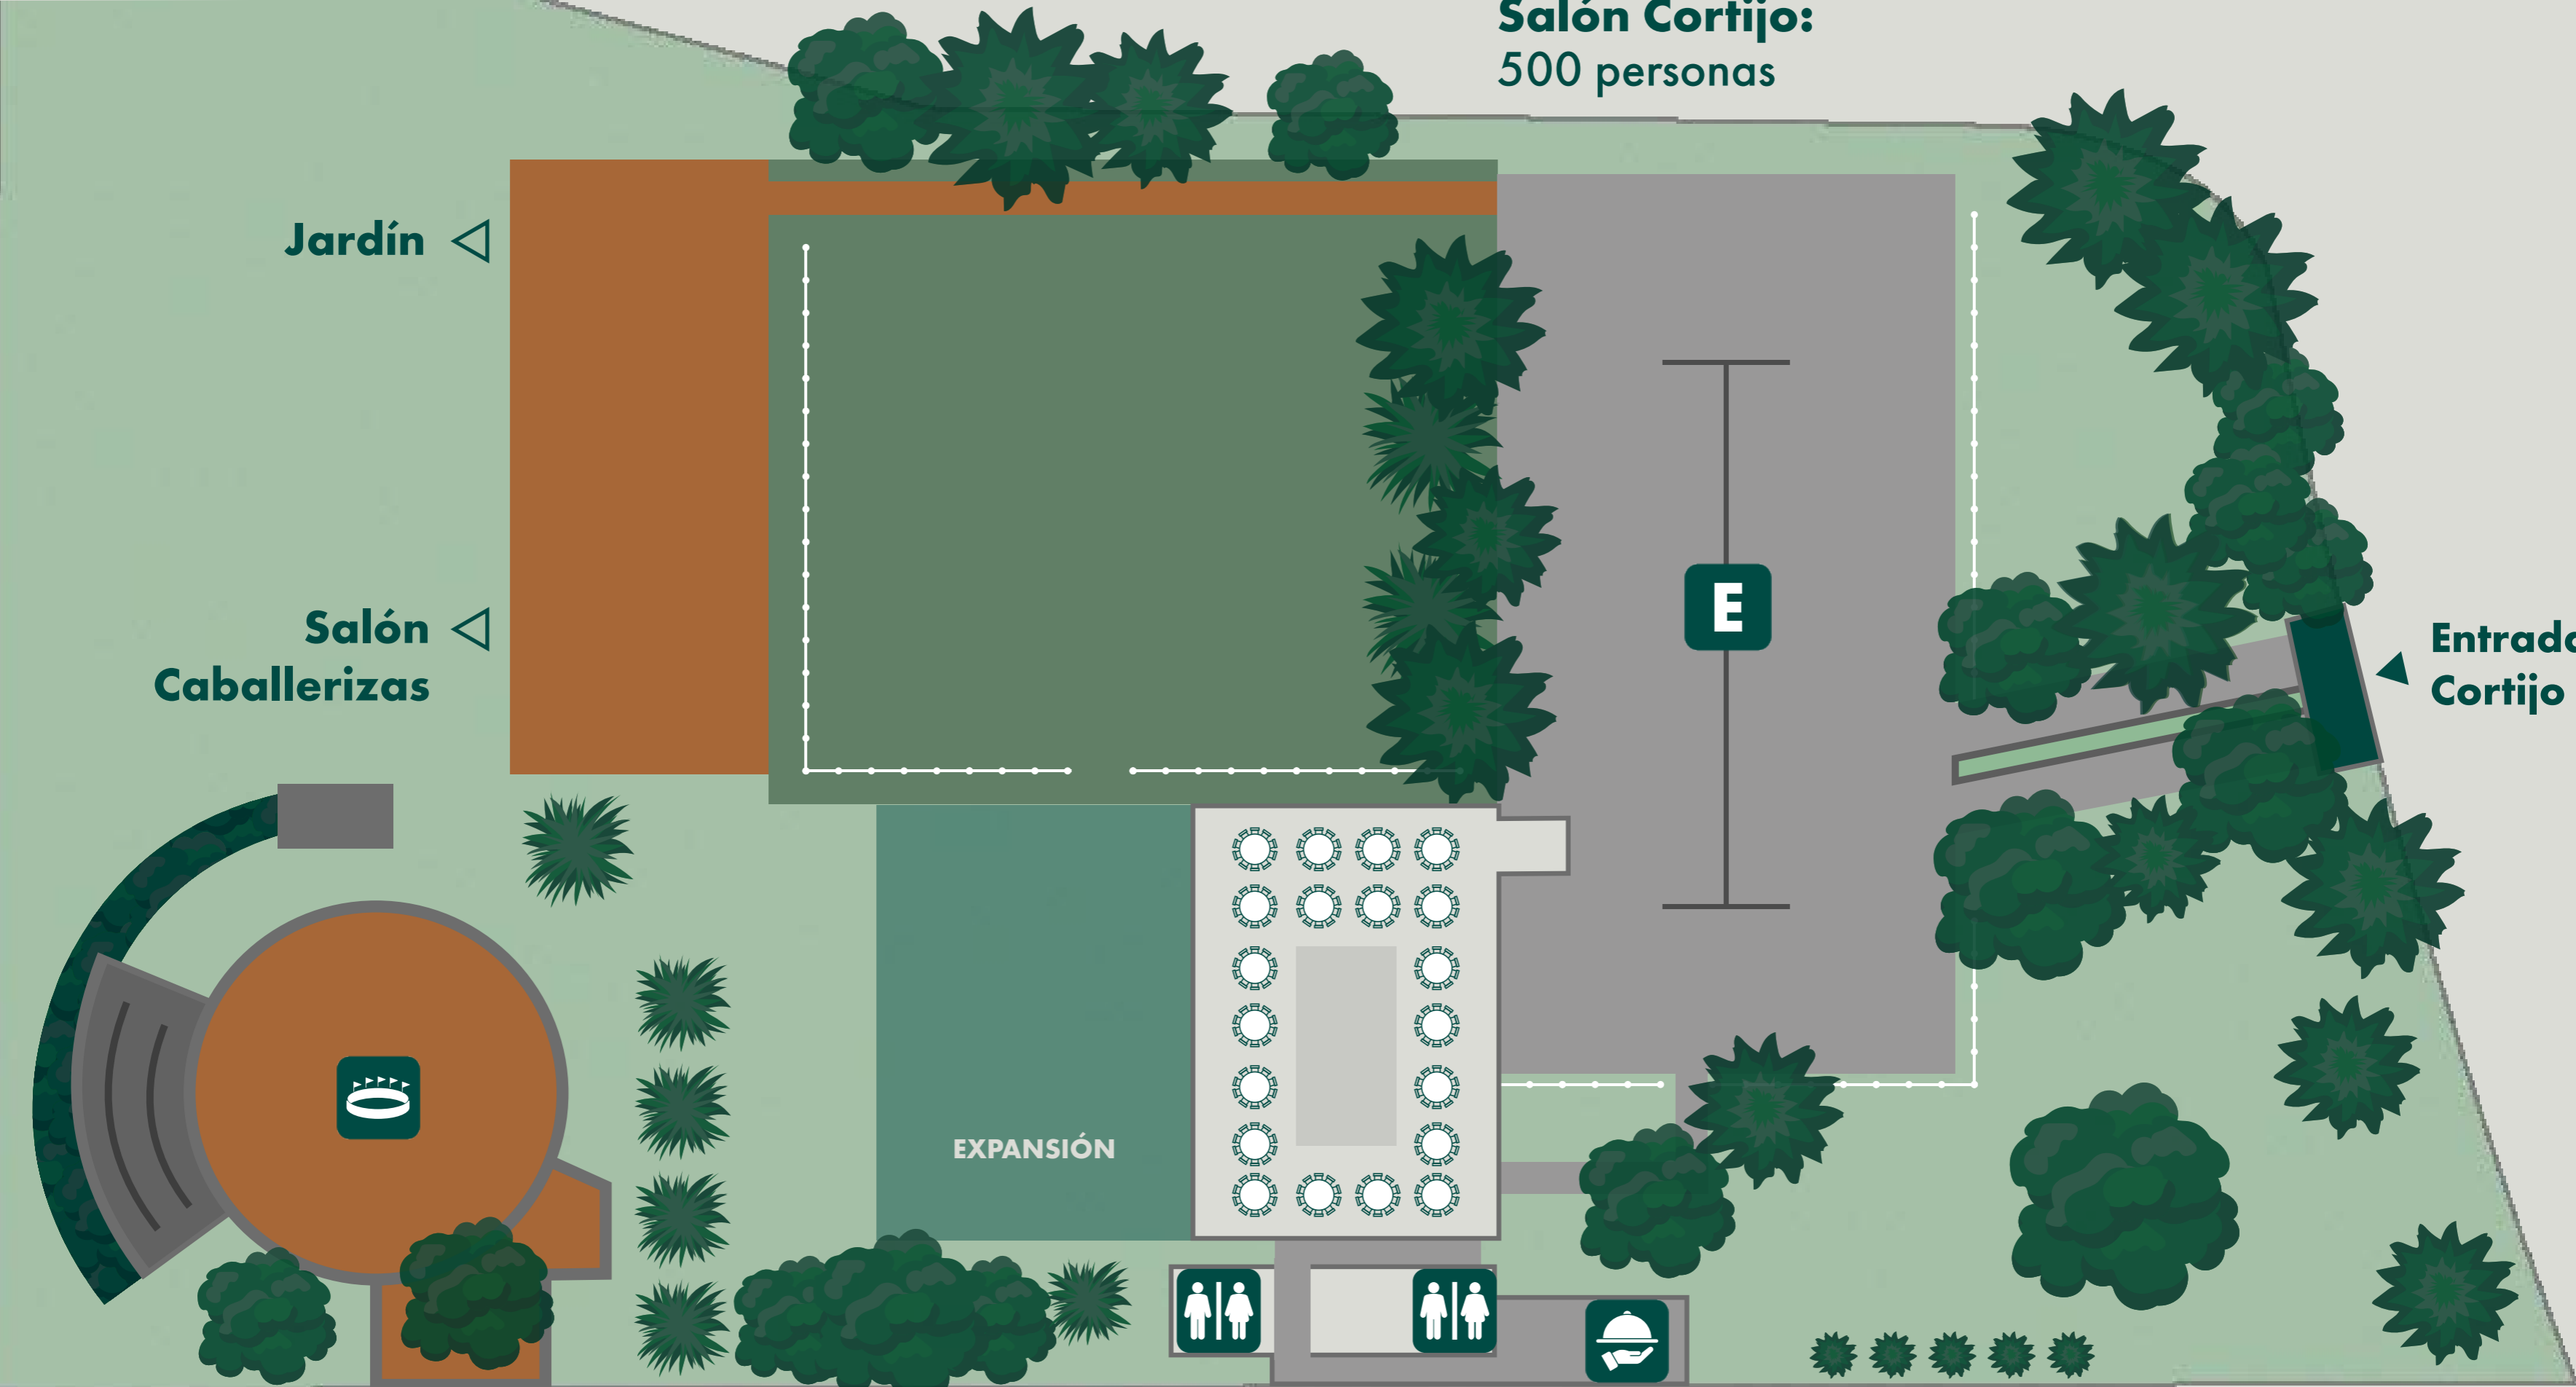

**Salón Cortijo:**  
500 personas

**Jardín** ◁

**Salón Caballerizas** ◁

**Entrada Cortijo** ▶

EXPANSIÓN

**E**

**Jardín** ◁

▷ **Cortijo**

**Caballeriza:**  
120 personas

**Entrada  
Salón Fresno**

**Salón Fresno:**  
50 personas

**Terraza:**  
70 personas

**Terraza**  
△

**Salón  
Encino** △

△ **Salón  
Encino**

**Barra**

**Área de Bar:**  
72 personas

**Entrada  
Restaurante**

**Terraza**

**Salón  
Privado**

**Área de Bar**

**Salón  
Fresno**

**Cocina**

**Salón Encino:  
308 personas**